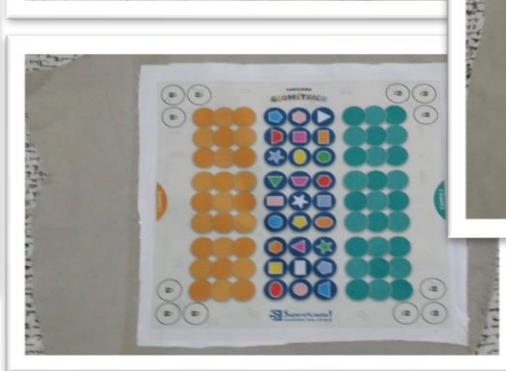

Jogos Upcycled Educativos

Utilizamos uniformes e banners descartados

Os Jogos de Tabuleiro são comprados pelas empresas que descartam uniformes, pelas escolas e os cidadãos.
Na foto o Jogo Super Gigante de 3 x 3 metros e de Jogos de Mesa 42 x 42 cm.